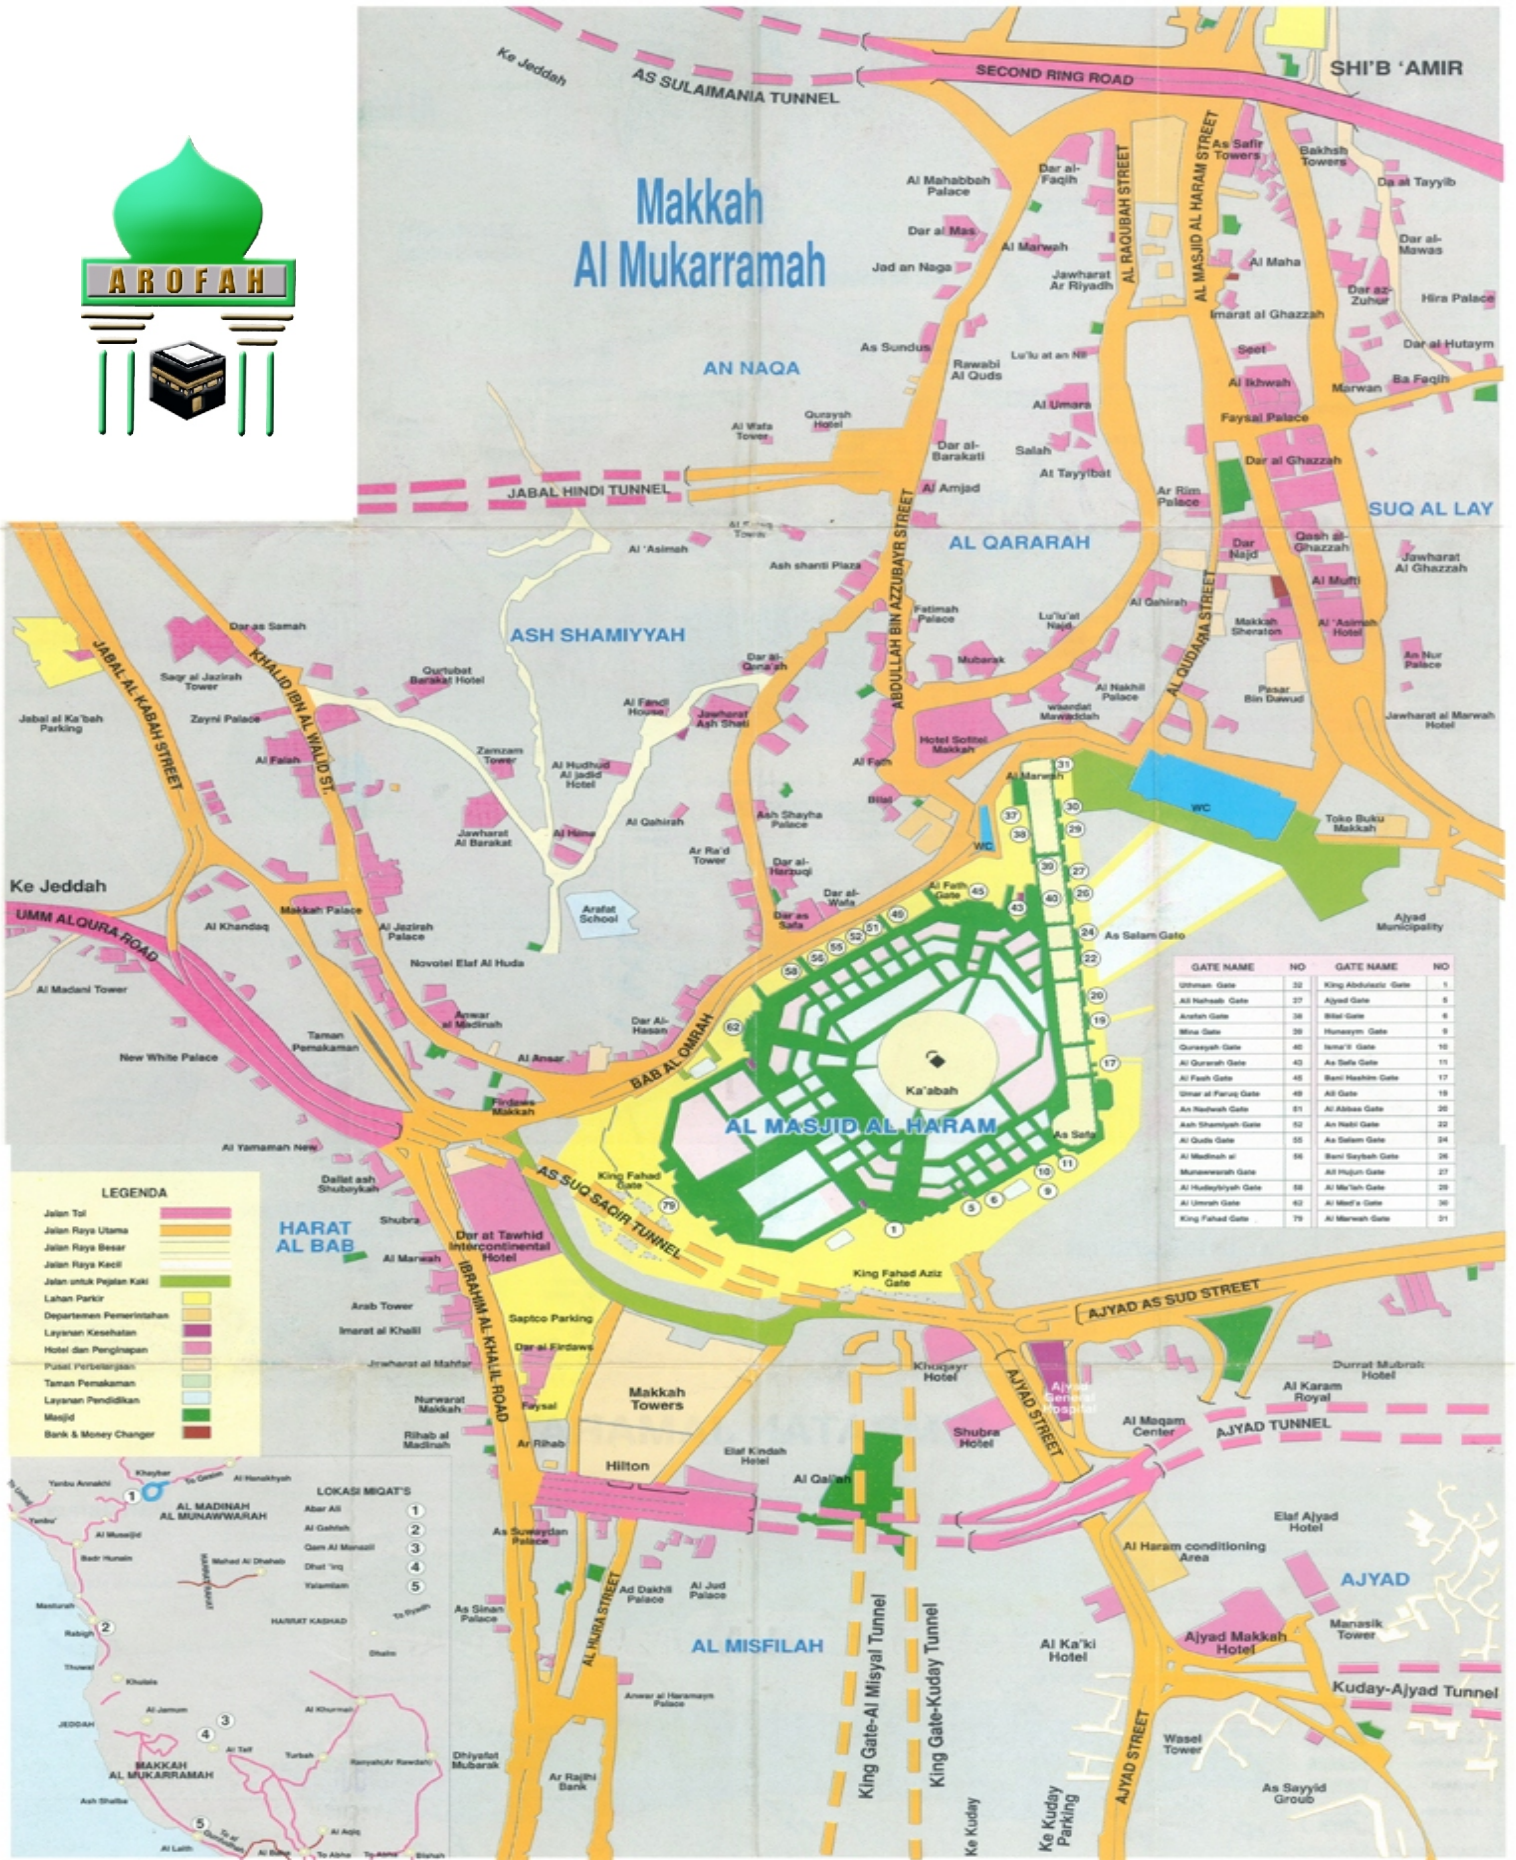

MAKKAH AL MUKARRAMAH

Makkah Al Mukarramah

GATE NAME	NO	GATE NAME	NO
Uthman Gate	32	King Abdulaziz Gate	1
All Nabwah Gate	37	Ajyad Gate	8
Arifah Gate	38	Shaykh Gate	6
Mina Gate	39	Hunayn Gate	9
Quraysh Gate	40	Isma'il Gate	10
Al Qurash Gate	42	As Safa Gate	11
Al Faah Gate	45	Bani Hashim Gate	17
Sinjar al Faraj Gate	48	All Gate	18
An Nadwah Gate	51	Al Abbas Gate	20
Ash Shamshah Gate	52	An Nabl Gate	22
Al Quba Gate	55	As Saba Gate	24
Al Madinah al Munawwarah Gate	56	Bani Sa'bah Gate	26
Al Hudaybiyah Gate	58	Al Hijrah Gate	27
Al Umrah Gate	62	Al Mu'ah Gate	28
Al Umrah Gate	63	Al Mu'ah Gate	29
King Fahad Gate	79	Al Marwah Gate	21

LEGENDA

- Jalan Tol
- Jalan Raya Utama
- Jalan Raya Besar
- Jalan Raya Kecil
- Jalan untuk Pejalan Kaki
- Lahan Parkir
- Departemen Pemerintahan
- Layanan Kesehatan
- Hotel dan Penginapan
- Pusat Perbelanjaan
- Taman Pemakaman
- Layanan Pendidikan
- Masjid
- Bank & Money Changer

LOKASI MIQAT'S

1. Abar Ali
2. Al Ghatif
3. Qarn Al Manazil
4. Dhat Irq
5. Yamamah